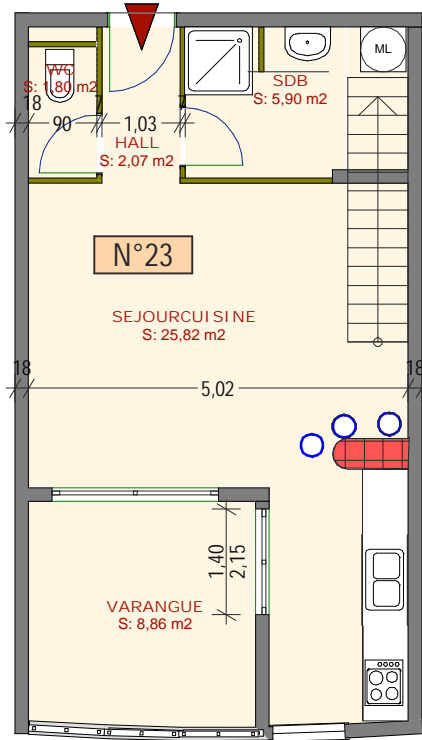

SCCV LES BOIS DE NEFLES
 48 rue de Stade
 Montgaillard
 97400 St Denis

APPT N° 23

TYPE T2 DUPLEX

R+3 BAT A

SEJOUR CUISINE	25.82
HALL	2.07
WC	1.80
SDB	5.90
Chambre en mezzanine	18.07
surf utile	53.66
Varangue	8.86
Surf - 1.80 m +escalier	
surf totale	62.52