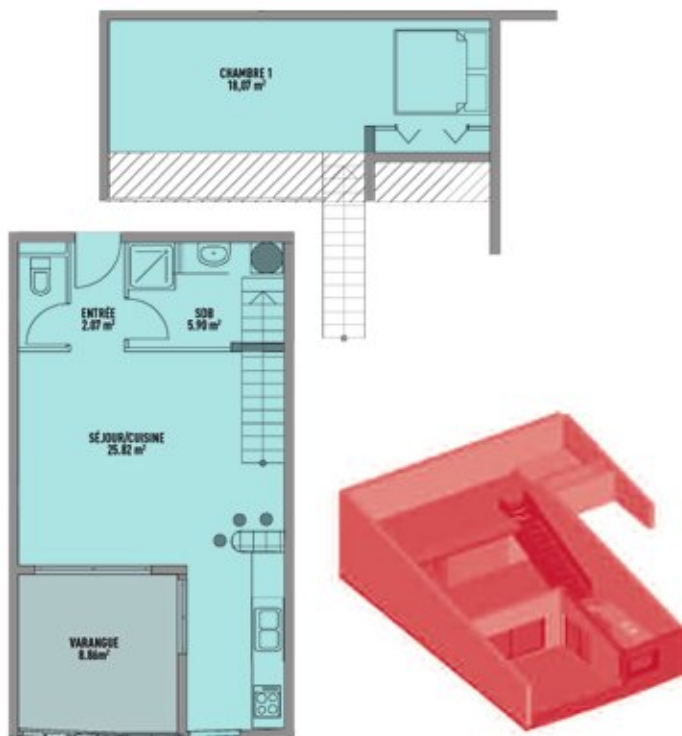

# BOIS DE NEFLES

SAINTE-CLOTILDE - ÎLE DE LA RÉUNION  
33 appartements du T1 au T4 duplex,  
réalisation CORBAT

T1

T2 Duplex

Sur les hauteurs de Sainte-Clotilde, dominant Saint-Denis, le Bois de Nèfles est un quartier résidentiel et très prisé. À 5 minutes de l'Université et du poumon économique de Saint-Denis, cette résidence à l'architecture contemporaine s'intègre parfaitement à l'environnement grâce à ses façades colorées inspirées des habitations créoles.